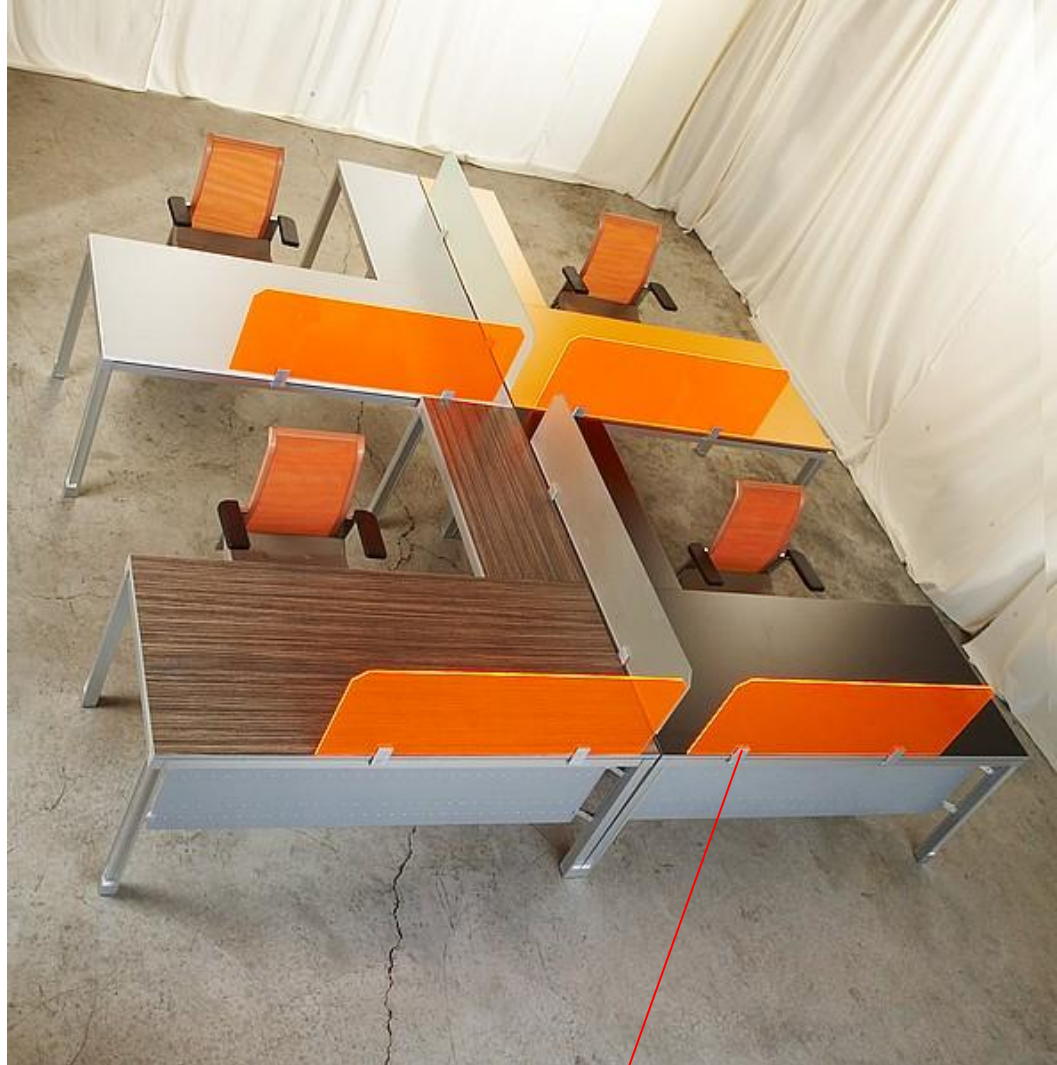

# Orange系統

造型桌燈

此款桌屏固定架不傷桌身

桌屏可大圖輸出放置您喜愛的圖片