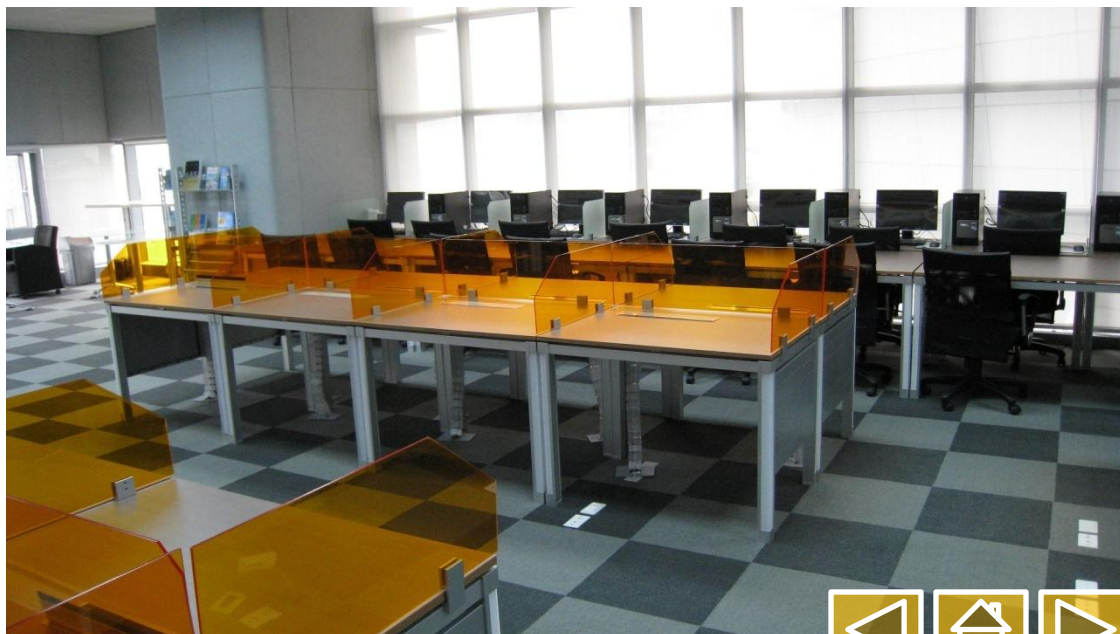

Orange系統

使用**環保鋁合金框架**，
搭配顏色豐富的板材，以
方正的造型意象，及系統
結構規劃，透過轉角飾板
的妝點，創造出可延伸千
變萬化的工作情境。

多種款式桌腳可供選擇